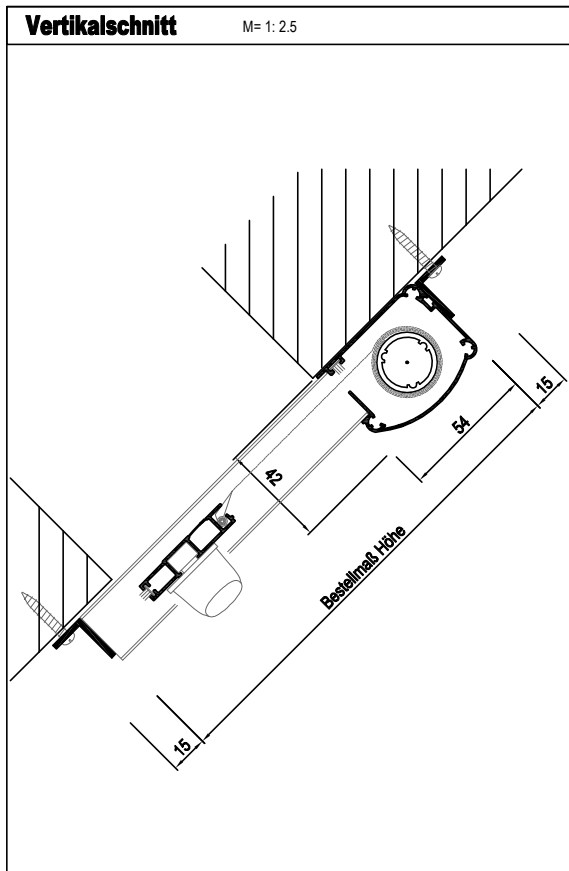

# Rollo für Dachflächenfenster

## Variante:

Rollo, vertikale Bedienung

## Einbausituation prüfen:

Erforderliche Mindestmaße s. Zeichnung.

Auflagefläche, Einbauluft und Einbautiefe beachten!

## Bestellmaße:

Bestellmaß Breite: siehe Horizontalschnitt

Bestellmaß Höhe: siehe Vertikalschnitt