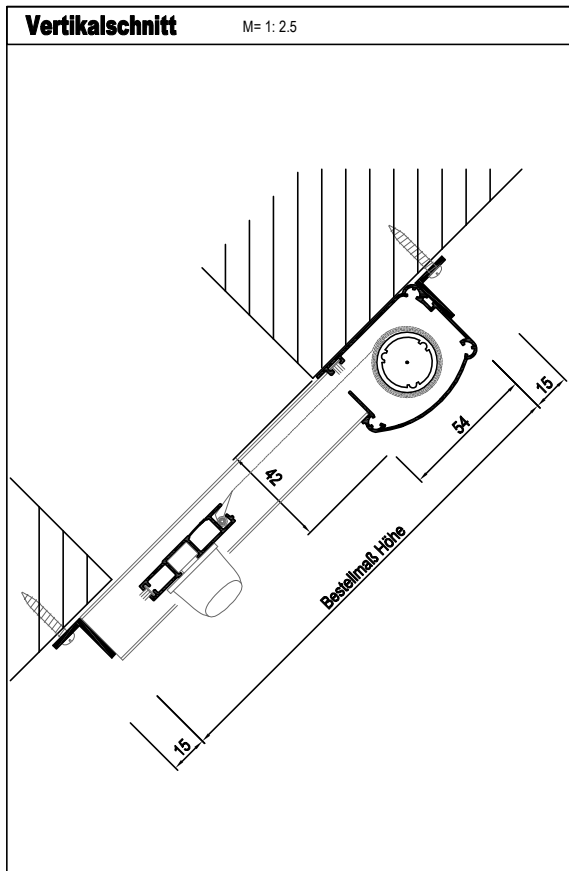

Rollo für Dachflächenfenster

Variante:

Rollo, vertikale Bedienung

Einsatz:

Dachflächenfenster

Einbausituation prüfen:

Erforderliche Mindestmaße s. Zeichnung.

Auflagefläche, Einbauluft und Einbautiefe beachten!

Bestellmaße:

Bestellmaß Breite: siehe Horizontalschnitt

Bestellmaß Höhe: siehe Vertikalschnitt